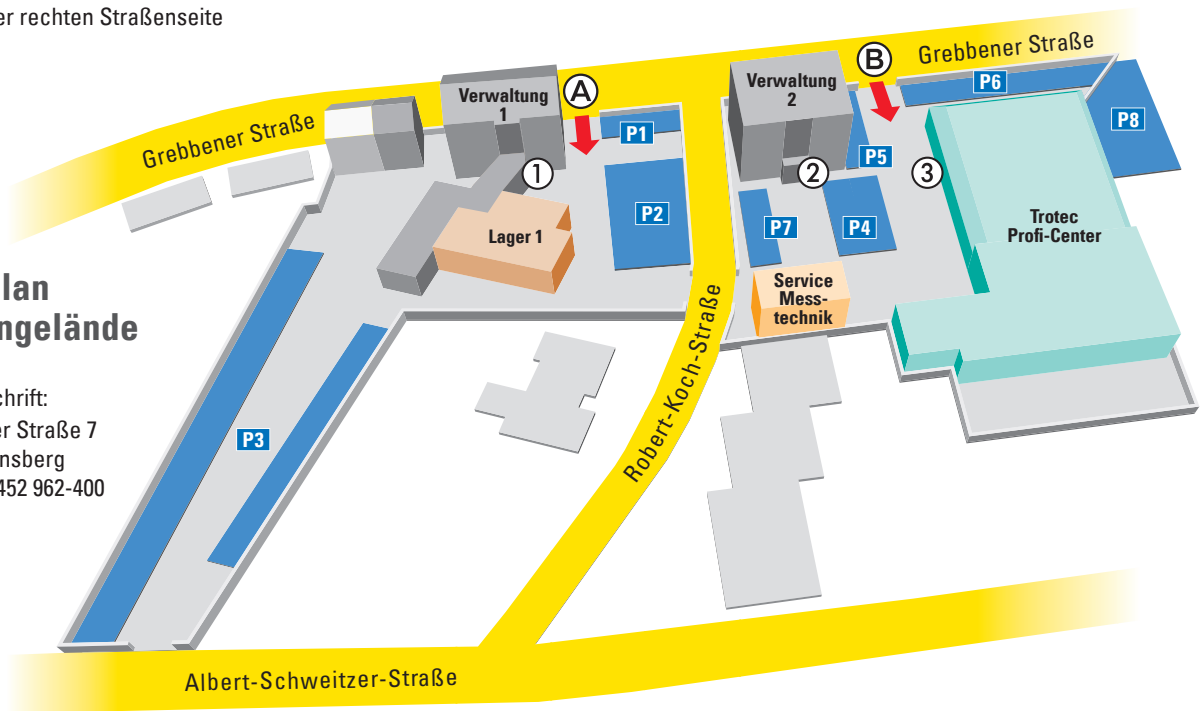

So erreichen Sie uns...

Anfahrt aus Richtung Köln (1-10)
Anfahrt aus Richtung Düsseldorf (3-10):

1. A 4 Richtung Aachen
2. Kreuz Kerpen auf die A 61 Richtung Mönchengladbach bis Kreuz Wanlo
3. A 46 Richtung Heinsberg
4. Ausfahrt Dremmen / Oberbruch
5. Rechts abfahren Richtung Oberbruch
6. Beim 1. Kreisverkehr geradeaus
7. Beim 2. Kreisverkehr die 2. Abfahrt auf die Karl-Arnold-Str. abbiegen
8. Dieser Straße bis zur Ampelkreuzung folgen
9. An der Ampel rechts auf die Grebbener Str. abbiegen
10. nach ca. 300 m finden Sie uns auf der rechten Straßenseite

Anfahrtsplan

Lageplan Firmengelände

Hausanschrift:
Grebbener Straße 7
52525 Heinsberg
Tel. +49 2452 962-400

- P1** Parkplätze Lieferanten/Dienstleister
- P2** Parkplätze Mitarbeiter
- P3** Parkplätze Mitarbeiter
- P4** Parkplätze Besucher und Kunden

- P5** Parkplätze Besucher und Kunden
- P6** Parkplätze Besucher und Kunden
- P7** Parkplätze Mitarbeiter
- P8** Parkplätze Mitarbeiter

- (A) Einfahrt Grebbener Str. 7**
- ① Eingang Haus-Nr. 7, Empfang für Kunden, Besucher, Lieferanten und Dienstleister
- (B) Einfahrt Grebbener Str. 3 / 3a**
- ② Eingang Haus-Nr. 3a
- ③ Eingang Haus-Nr. 3, Trotec Profi-Center