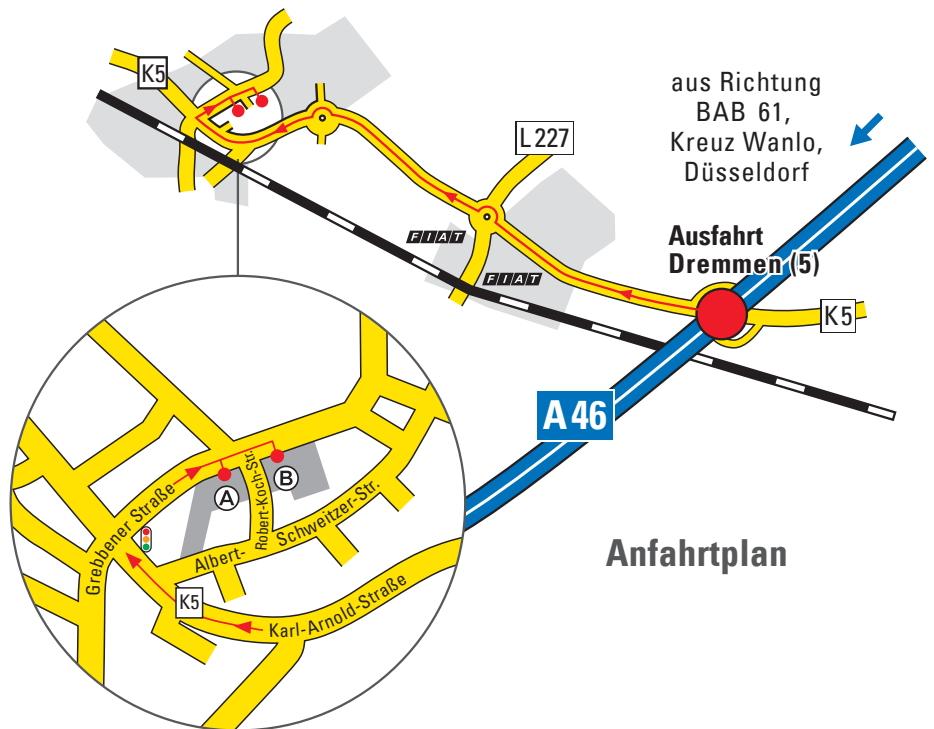

So erreichen Sie uns...

Anfahrt aus Richtung Köln (1-10)
Anfahrt aus Richtung Düsseldorf (3-10):

1. A 4 Richtung Aachen
2. Kreuz Kerpen auf die A 61 Richtung Mönchengladbach bis Kreuz Wanlo
3. A 46 Richtung Heinsberg
4. Ausfahrt Dremmen / Oberbruch
5. Rechts abfahren Richtung Oberbruch
6. Beim 1. Kreisverkehr geradeaus
7. Beim 2. Kreisverkehr die 2. Abfahrt auf die Karl-Arnold-Str. abbiegen
8. Dieser Straße bis zur Ampelkreuzung folgen
9. An der Ampel rechts auf die Grebbener Str. abbiegen
10. nach ca. 300 m finden Sie uns auf der rechten Straßenseite

Anfahrtsplan

Lageplan Firmengelände

Hausanschrift:
Grebbener Straße 7
52525 Heinsberg
Tel. +49 2452 962-400

- P1** Parkplätze Lieferanten/Dienstleister
- P2** Parkplätze Mitarbeiter
- P3** Parkplätze Mitarbeiter
- P4** Parkplätze Besucher und Kunden

- P5** Parkplätze Besucher und Kunden
- P6** Parkplätze Besucher und Kunden
- P7** Parkplätze Mitarbeiter
- P8** Parkplätze Mitarbeiter

- (A) Einfahrt Grebbener Str. 7**
- ① Eingang Haus-Nr. 7, Empfang für Kunden, Besucher, Lieferanten und Dienstleister
- (B) Einfahrt Grebbener Str. 3 / 3a**
- ② Eingang Haus-Nr. 3a
- ③ Eingang Haus-Nr. 3, Trotec Profi-Center